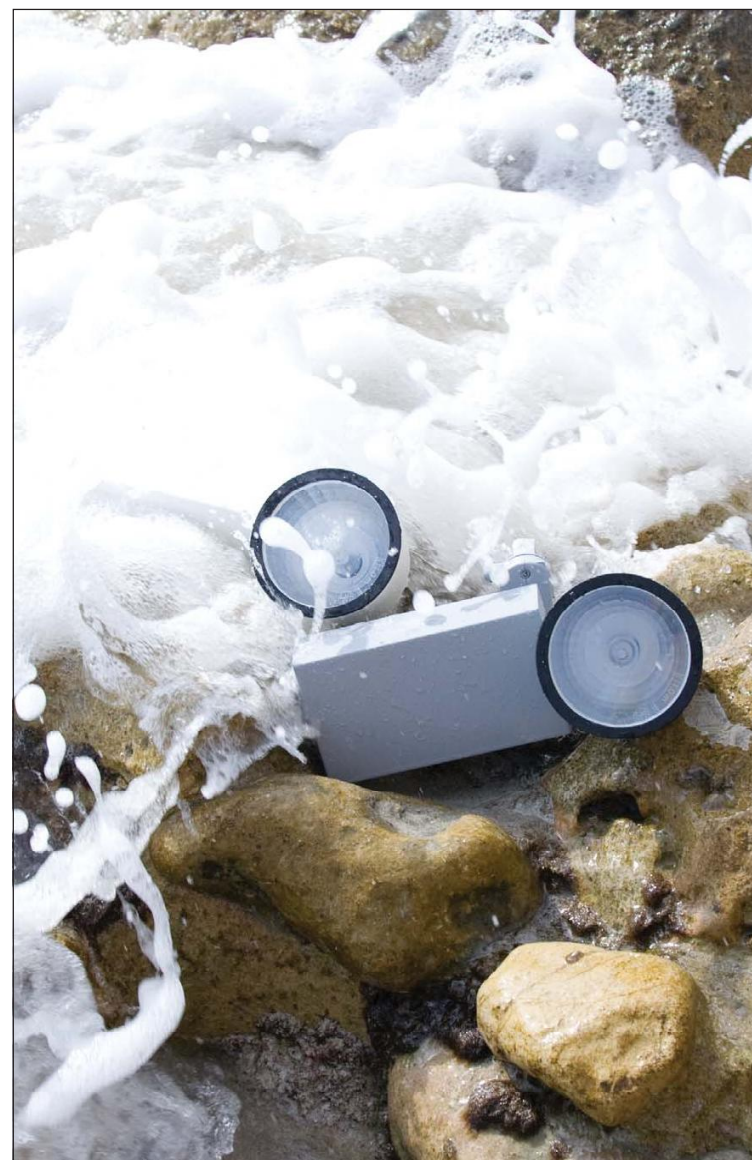

Kilo

EAN nr. EAN no.	Wattage Lamp Watt	Sokkel Base	Farve Colour
5703509445833	CDM-T 35W 24°	G 12	hvid/white
5703509445840	CDM-T 35W 24°	G 12	sort/black
5703509445857	CDM-T 35W 24°	G 12	alu/silver
5703509445819	CDM-T 70W 24°	G 12	hvid/white
5703509445826	CDM-T 70W 24°	G 12	sort/black
5703509445802	CDM-T 70W 24°	G 12	alu/silver

Kilo Horizontal

EAN nr. EAN no.	Wattage Lamp Watt	Sokkel Base	Farve Colour
5703509445918	CDM-T 35W 24°	G 12	hvid/white
5703509445925	CDM-T 35W 24°	G 12	sort/black
5703509445901	CDM-T 35W 24°	G 12	alu/silver
5703509445949	CDM-T 70W 24°	G 12	hvid/white
5703509445956	CDM-T 70W 24°	G 12	sort/black
5703509445932	CDM-T 70W 24°	G 12	alu/silver

Materiale: Støbt aluminium. Inklusiv lyskilde og elektronisk ballast. 12° og 36° reflektor på forespørgsel.
Diecast aluminium. Lamp and electronic ballast included. 12° and 36° reflector on request.

Kilo WhiteSON

EAN nr. EAN no.	Wattage Lamp Watt	Sokkel Base	Farve Colour
5703509444508	SDW-TG 50W 36°	GX 12-1	hvid/white
5703509444522	SDW-TG 50W 36°	GX 12-1	alu/silver
5703509444515	SDW-TG 50W 36°	GX 12-1	sort/black
5703509444539	SDW-TG 100W 36°	GX 12-1	hvid/white
5703509444553	SDW-TG 100W 36°	GX 12-1	alu/silver
5703509444577	SDW-TG 100W 36°	GX 12-1	sort/black

Materiale: Støbt aluminium. Inklusiv lyskilde og elektronisk ballast. Diecast aluminium. Lamp and electronic ballast included.