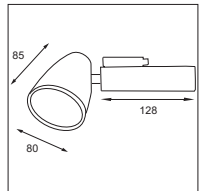

EAN nr. EAN no.	Wattage Lamp Watt	Sokkel Base	Farve Colour
5703509445406	CDM-TM 20W 36°	PGJ 5	hvid/white
5703509445420	CDM-TM 20W 36°	PGJ 5	alu/silver
5703509445437	CDM-TM 35W 36°	PGJ 5	hvid/white
5703509445451	CDM-TM 35W 36°	PGJ 5	alu/silver

Materiale: Støbt aluminium. Inklusiv lyskilde og elektronisk ballast
Material: Diecast aluminium. Lamp and electronic ballast included.