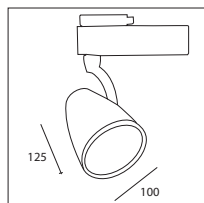

## Kilo

EAN nr. EAN no.	Wattage Lamp Watt	Sokkel Base	Farve Colour
5703509445833	CDM-T 35W 24°	G 12	hvid/white
5703509445840	CDM-T 35W 24°	G 12	sort/black
5703509445857	CDM-T 35W 24°	G 12	alu/silver
5703509445819	CDM-T 70W 24°	G 12	hvid/white
5703509445826	CDM-T 70W 24°	G 12	sort/black
5703509445802	CDM-T 70W 24°	G 12	alu/silver

## Kilo Horizontal

EAN nr. EAN no.	Wattage Lamp Watt	Sokkel Base	Farve Colour
5703509445918	CDM-T 35W 24°	G 12	hvid/white
5703509445925	CDM-T 35W 24°	G 12	sort/black
5703509445901	CDM-T 35W 24°	G 12	alu/silver
5703509445949	CDM-T 70W 24°	G 12	hvid/white
5703509445956	CDM-T 70W 24°	G 12	sort/black
5703509445932	CDM-T 70W 24°	G 12	alu/silver