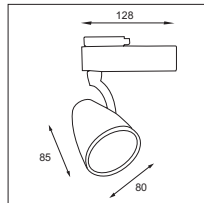

EAN nr. EAN no.	Wattage Lamp Watt	Sokkel Base	Farve Colour
5703509445314	CDM-TM 20W 36°	PGJ 5	hvid/white
5703509445338	CDM-TM 20W 36°	PGJ 5	alu/silver
5703509445345	CDM-TM 35W 36°	PGJ 5	hvid/white
5703509445369	CDM-TM 35W 36°	PGJ 5	alu/silver