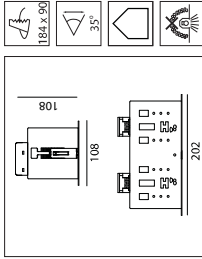

DL-222

EAN nr. EAN no.	Wattage Lamp Watt	Sokkel Base	Farve Colour
5703509423183	MR16 50W	GX 5.3	hvid/white
5703509423190	MR16 50W	GX 5.3	borstet/satin
5703509423022	MR16 50W	GX 5.3	alu/silver

Materiale: Aluminium-stål / Material: Aluminium-steel.  
Indbygningshøjde: 108 mm / Build in height: 108 mm.

DL-223

EAN nr. EAN no.	Wattage Lamp Watt	Sokkel Base	Farve Colour
5703509423213	MR16 50W	GX 5.3	hvid/white
5703509423220	MR16 50W	GX 5.3	borstet/satin
5703509423046	MR16 50W	GX 5.3	alu/silver

Materiale: Aluminium-stål / Material: Aluminium-steel.  
Indbygningshøjde: 108 mm / Build in height: 108 mm.

Inklusiv lyskilde. Materiale: Aluminium-stål.  
Indbygningshøjde: 108 mm.  
**!!! Kun til alu-reflektor.**

Lamp included. Material: Aluminium-steel.  
Build in height: 108 mm.  
**!!! Only with alu-reflector.**

Inklusiv lyskilde. Materiale: Aluminium-stål.

Indbygningshøjde: 108 mm.

**!!! Kun til alu-reflektor.**

Lamp included. Material: Aluminium-steel. Build in height: 108 mm.

**!!! Only with alu-reflector.**

Mærkning efter "gamle" regler: