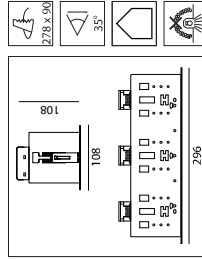

DL-222

EAN nr. EAN no.	Wattage Lamp Watt	Sokkel Base	Farve Colour
5703509423183	MR16 50W	GX 5.3	hvid/white
5703509423190	MR16 50W	GX 5.3	borstet/satin
5703509423022	MR16 50W	GX 5.3	alu/silver

Materiale: Aluminium-stål / Material: Aluminium-steel.  
Indbygningshøjde: 108 mm / Build in height: 108 mm.

DL-223

EAN nr. EAN no.	Wattage Lamp Watt	Sokkel Base	Farve Colour
5703509423213	MR16 50W	GX 5.3	hvid/white
5703509423220	MR16 50W	GX 5.3	borstet/satin
5703509423046	MR16 50W	GX 5.3	alu/silver

Materiale: Aluminium-stål / Material: Aluminium-steel.  
Indbygningshøjde: 108 mm / Build in height: 108 mm.

Inklusiv lyskilde. Materiale: Aluminium-stål.  
Indbygningshøjde: 108 mm.  
**!!! Kun til alu-reflektor.**

Lamp included. Material: Aluminium-steel.  
Build in height: 108 mm.  
**!!! Only with alu-reflector.**