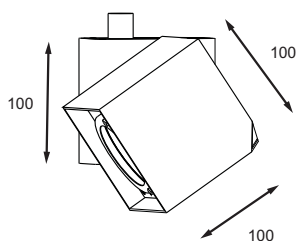

Centi

Spotlight 3 faset 230V

Specifikationer

EAN nr. / EAN no.	*Se bagsiden / flip page	Materiale / Material	Støbt/diecast aluminium
Montering / Mounting	På skinne / on track	Lyskilde / Lamp description	CDM-TM
Beregnet for / place in use	Indendørs / interieur	Sokkel / Lamp base	PGJ 5
Farve / colour	*Se bagsiden / flip page	Antal lyskilder / Number of lamps	1
IP klasse / IP class	-	Inklusiv lyskilde / Lamp included	Ja / yes
Udskæringsmål / Cutout diameter	-	Inklusiv ballast / Ballast included	Ja (elektronisk) / yes (electronic)
Indbygningshøjde / Recessed depth	-	Transformer beskrivelse / description	-
Mål / Measures	100 x 100 mm	Volt / voltage	230V
Vægt / weight	-		

* For specifikationer, se modsat side / For specifications, flip page.

Centi

Spotlight 3 faset 230V

EAN nr. / EAN no.	Farve / colour	Lyskilde / Lamp description	Sokkel
5703509447219	Hvid/ <i>white</i>	CDM-TM 20W 36°	PGJ 5
5703509447226	Sort/ <i>black</i>	CDM-TM 20W 36°	PGJ 5
5703509447202	Alu/ <i>silver</i>	CDM-TM 20W 36°	PGJ 5
5703509449442	Hvid/ <i>white</i>	CDM-TM 35W 36°	PGJ 5
5703509449459	Sort/ <i>black</i>	CDM-TM 35W 36°	PGJ 5
5703509449466	Alu/ <i>silver</i>	CDM-TM 35W 36°	PGJ 5