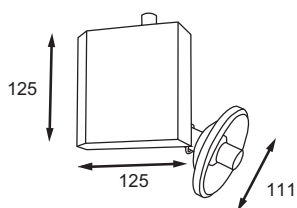

Deka

Spotlight 3 faset 230V

Specifikationer

| | | | |
|-----------------------------------|--------------------------|---------------------------------------|-------------------------------------|
| EAN nr. / EAN no. | *Se bagsiden / flip page | Materiale / Material | Støbt / diecast aluminium |
| Montering / Mounting | På skinne / on track | Lyskilde / Lamp description | *Se bagsiden / flip page |
| Beregnet for / place in use | Indendørs / interieur | Sokkel / Lamp base | *Se bagsiden / flip page |
| Farve / colour | *Se bagsiden / flip page | Antal lyskilder / Number of lamps | 1 |
| IP klasse / IP class | 20 | Inklusiv lyskilde / Lamp included | Ja / yes |
| Udskæringsmål / Cutout diameter | - | Inklusiv ballast / Ballast included | Ja (elektronisk) / yes (electronic) |
| Indbygningshøjde / Recessed depth | - | Transformer beskrivelse / description | - |
| Mål / Measures | 180 x 125 mm | Volt / voltage | 230V |
| Vægt / weight | - | | |

* For specifikationer, se modsat side / For specifications, flip page.

Deka

Spotlight 3 faset 230V

| EAN nr. / EAN no. | Farve / colour | Lyskilde / Lamp description | Sokkel |
|-------------------|--------------------|-----------------------------|--------|
| 5703509448124 | Hvid/ <i>white</i> | CDM-R111 35W | GX 8,5 |
| 5703509448131 | Sort/ <i>black</i> | CDM-R111 35W | GX 8,5 |
| 5703509448148 | Alu/ <i>silver</i> | CDM-R111 35W | GX 8,5 |
| 5703509447028 | Hvid/ <i>white</i> | CDM-R111 70W | GX 8,5 |
| 5703509447035 | Sort/ <i>black</i> | CDM-R111 70W | GX 8,5 |
| 5703509447011 | Alu/ <i>silver</i> | CDM-R111 70W | GX 8,5 |
| 5703509449022 | Hvid/ <i>white</i> | AR111 75W | G53 |
| 5703509449039 | Sort/ <i>black</i> | AR111 75W | G53 |
| 5703509449015 | Alu/ <i>silver</i> | AR111 75W | G53 |