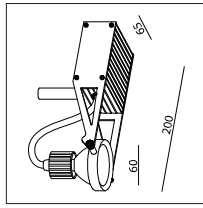

Satyr CDM-T / Whiteson

EAN nr. EAN no.	Wattage Lamp Watt	Sokkel Base	Farve Colour
5703509445109	CDM-T 35W 36°	G12	hvid/white
5703509445116	CDM-T 35W 36°	G12	sort/black
5703509445093	CDM-T 35W 36°	G12	alu/silver
5703509445031	CDM-T 70W 36°	G12	hvid/white
5703509445055	CDM-T 70W 36°	G12	sort/black
5703509445024	CDM-T 70W 36°	G12	alu/silver
5703509449503	SDW-T 50W 36°	GX12-1	hvid/white
5703509449510	SDW-T 50W 36°	GX12-1	sort/black
5703509449527	SDW-T 50W 36°	GX12-1	alu/silver
5703509444232	SDW-T 100W 36°	GX12-1	hvid/white
5703509444249	SDW-T 100W 36°	GX12-1	sort/black
5703509444225	SDW-T 100W 36°	GX12-1	alu/silver

Materiale: Støbt aluminium. Inkluderet lyskilde og elektronisk ballast.
 Material: Diecast aluminium. Lamp and electronic ballast included.

Satyr MR16

EAN nr. EAN no.	Wattage Lamp Watt	Sokkel Base	Farve Colour
5703509445147	MR16 50W	GX 5.3	hvid/white
5703509445154	MR16 50W	GX 5.3	sort/black
5703509445000	MR16 50W	GX 5.3	alu/silver

Materiale: Støbt aluminium. Inklusiv elektronisk ballast.
 Velegnet for LED lyskilde.
 Material: Diecast aluminium. Electronic ballast included.
 Suitable for LED lamp.

Satyr AR111

EAN nr. EAN no.	Wattage Lamp Watt	Sokkel Base	Farve Colour
5703509445161	Halopin 75W	GY 6.35	hvid/white
5703509445062	Halopin 75W	GY 6.35	sort/black
5703509445017	Halopin 75W	GY 6.35	alu/silver

Materiale: Støbt aluminium. Inklusiv lyskilde og elektronisk ballast. Justerbar vinkel. Velegnet for LED lyskilde.
 Material: Diecast aluminium. Lamp and electronic ballast included. Adjustable angle. Suitable for LED lamp.