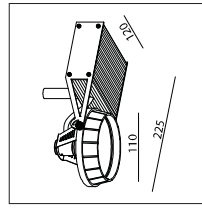

Satyr CDM-T / Whiteson

EAN nr. EAN no.	Wattage Lamp Watt	Sokkel Base	Farve Colour
5703509445109	CDM-T 35W 36°	G12	hvid/white
5703509445116	CDM-T 35W 36°	G12	sort/black
5703509445093	CDM-T 35W 36°	G12	alu/silver
5703509445031	CDM-T 70W 36°	G12	hvid/white
5703509445055	CDM-T 70W 36°	G12	sort/black
5703509445024	CDM-T 70W 36°	G12	alu/silver
5703509449503	SDW-T 50W 36°	GX12-1	hvid/white
5703509449510	SDW-T 50W 36°	GX12-1	sort/black
5703509449527	SDW-T 50W 36°	GX12-1	alu/silver
5703509444232	SDW-T 100W 36°	GX12-1	hvid/white
5703509444249	SDW-T 100W 36°	GX12-1	sort/black
5703509444225	SDW-T 100W 36°	GX12-1	alu/silver

Materiale: Støbt aluminium. Inkluderet lyskilde og elektronisk ballast.
 Material: Diecast aluminium. Lamp and electronic ballast included.

Satyr MR16

EAN nr. EAN no.	Wattage Lamp Watt	Sokkel Base	Farve Colour
5703509445147	MR16 50W	GX 5.3	hvid/white
5703509445154	MR16 50W	GX 5.3	sort/black
5703509445000	MR16 50W	GX 5.3	alu/silver

Materiale: Støbt aluminium. Inklusiv elektronisk ballast.
 Velegnet for LED lyskilde.
 Material: Diecast aluminium. Electronic ballast included.
 Suitable for LED lamp.

Satyr AR111

EAN nr. EAN no.	Wattage Lamp Watt	Sokkel Base	Farve Colour
5703509445161	Halopin 75W	GY 6.35	hvid/white
5703509445062	Halopin 75W	GY 6.35	sort/black
5703509445017	Halopin 75W	GY 6.35	alu/silver

Materiale: Støbt aluminium. Inklusiv lyskilde og elektronisk ballast. Justerbar vinkel. Velegnet for LED lyskilde.
 Material: Diecast aluminium. Lamp and electronic ballast included. Adjustable angle. Suitable for LED lamp.