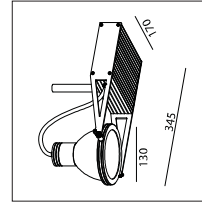

Satyr CDM-T / Whiteson

EAN nr. EAN no.	Wattage Lamp Watt	Sokkel Base	Farve Colour
5703509445109	CDM-T 35W 36°	G12	hvid/white
5703509445116	CDM-T 35W 36°	G12	sort/black
5703509445093	CDM-T 35W 36°	G12	alu/silver
5703509445031	CDM-T 70W 36°	G12	hvid/white
5703509445055	CDM-T 70W 36°	G12	sort/black
5703509445024	CDM-T 70W 36°	G12	alu/silver
5703509449503	SDW-T 50W 36°	GX12-1	hvid/white
5703509449510	SDW-T 50W 36°	GX12-1	sort/black
5703509449527	SDW-T 50W 36°	GX12-1	alu/silver
5703509444232	SDW-T 100W 36°	GX12-1	hvid/white
5703509444249	SDW-T 100W 36°	GX12-1	sort/black
5703509444225	SDW-T 100W 36°	GX12-1	alu/silver

Materiale: Støbt aluminium. Inkluderet lyskilde og elektronisk ballast.
 Material: Diecast aluminium. Lamp and electronic ballast included.

Satyr MR16

EAN nr. EAN no.	Wattage Lamp Watt	Sokkel Base	Farve Colour
5703509445147	MR16 50W	GX 5.3	hvid/white
5703509445154	MR16 50W	GX 5.3	sort/black
5703509445000	MR16 50W	GX 5.3	alu/silver

Materiale: Støbt aluminium. Inklusiv elektronisk ballast.
 Velegnet for LED lyskilde.
 Material: Diecast aluminium. Electronic ballast included.
 Suitable for LED lamp.

Satyr AR111

EAN nr. EAN no.	Wattage Lamp Watt	Sokkel Base	Farve Colour
5703509445161	Halopin 75W	GY 6.35	hvid/white
5703509445062	Halopin 75W	GY 6.35	sort/black
5703509445017	Halopin 75W	GY 6.35	alu/silver

Materiale: Støbt aluminium. Inklusiv lyskilde og elektronisk ballast. Justerbar vinkel. Velegnet for LED lyskilde.
 Material: Diecast aluminium. Lamp and electronic ballast included. Adjustable angle. Suitable for LED lamp.