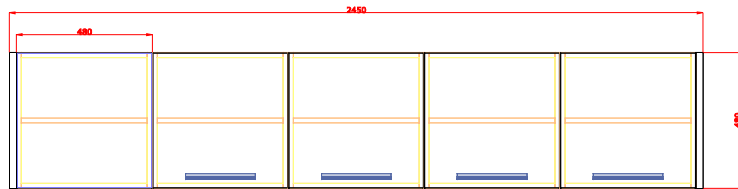

Copyright © , 2008-2013, ConTree Concept a.s.

Dentist´s Concept START

Zubařský koncept START

reception // white glossy laminate
// LED technology
// glass bar top

recepce z lesklého bílého laminátu
// LED osvětlení
// skleněná barová deska

treatment rooms// cabinets in laminate and postforming
// mirror cabinet // plastic instrument inlays

ordinace // skřínky v postformingovém provedení a laminátu
// zrcadlová skříňka // plastové výplně na nástroje