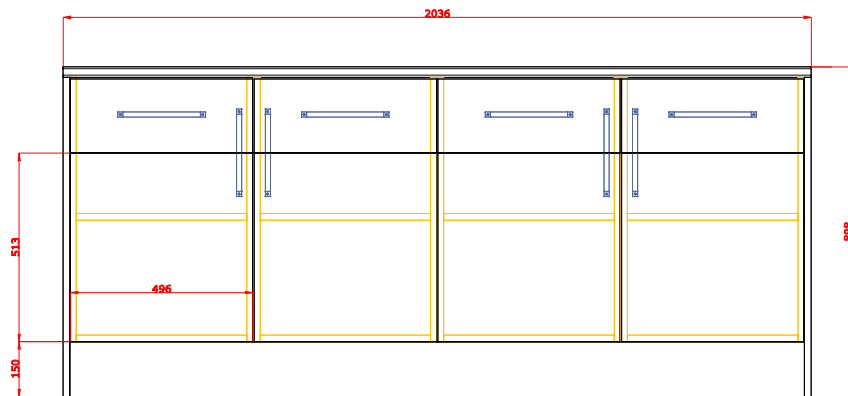

working laboratory cabinets // working desk HPL+Hanex // doors white melamine ABS