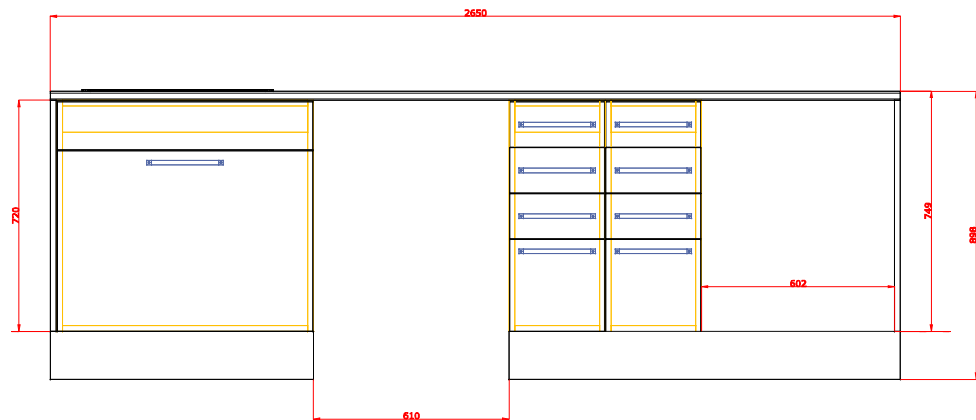

Copyright © , 2008-2013, ConTree Concept a.s.

Dentist´s Concept START

Zubařský koncept START

reception // white glossy laminate
// LED technology
// glass bar top

recepce z lesklého bílého laminátu
// LED osvětlení
// skleněná barová deska

treatment rooms// cabinets in laminate and postforming
// mirror cabinet // plastic instrument inlays

ordinace // skřínky v postformingovém provedení a laminátu
// zrcadlová skříňka // plastové výplně na nástroje

laboratorní skřínky pro vestavěná zařízení
// HPL pracovní deska
// skřínky z lamina ABS hrany