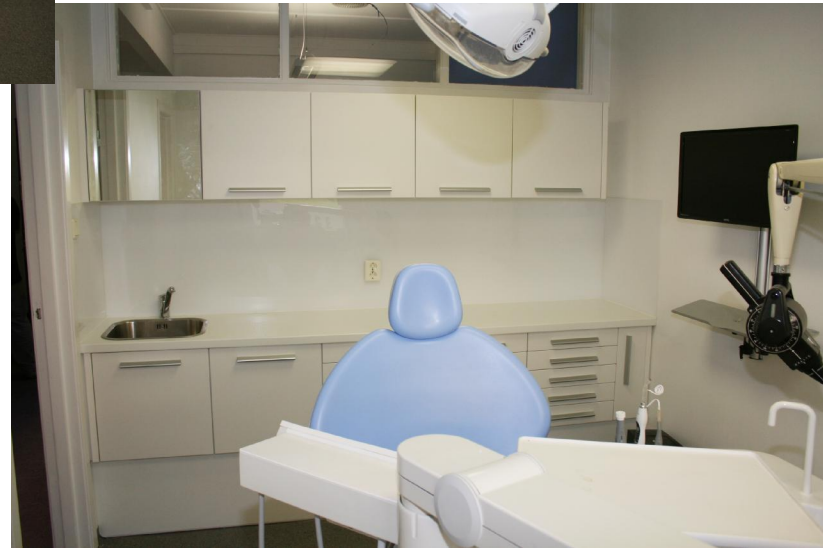

Copyright © , 2008-2013, ConTree Concept a.s.

Dentist´s Concept START

Zubařský koncept START

reception // white glossy laminate
// LED technology
// glass bar top

recepce z lesklého bílého laminátu
// LED osvětlení
// skleněná barová deska

treatment rooms// cabinets in laminate and postforming
// mirror cabinet // plastic instrument inlays

ordinace // skřínky v postformingovém provedení a laminátu
// zrcadlová skříňka // plastové výplně na nástroje

laboratorní skřínky pro vestavěná zařízení
// HPL pracovní deska
// skřínky z lamina ABS hrany