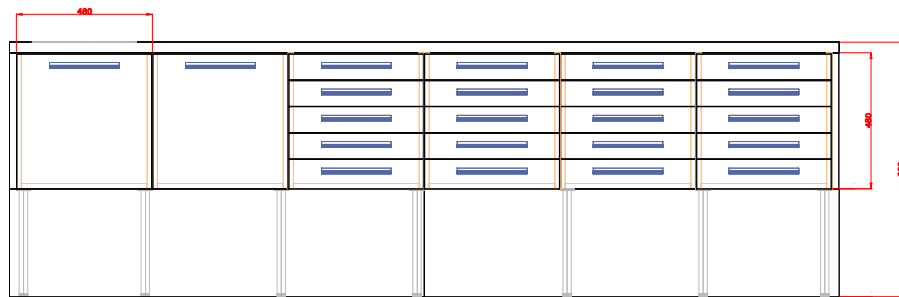

Copyright © , 2008-2013, ConTree Concept a.s.

Dentist´s Concept START

Zubařský koncept START

reception // white glossy laminate
// LED technology
// glass bar top

recepce z lesklého bílého laminátu
// LED osvětlení
// skleněná barová deska

treatment rooms// cabinets in laminate and postforming
// mirror cabinet // plastic instrument inlays

ordinace // skřínky v postformingovém provedení a laminátu
// zrcadlová skříňka // plastové výplně na nástroje

laboratorní skřínky pro vestavěná zařízení
// HPL pracovní deska
// skřínky z lamina ABS hrany