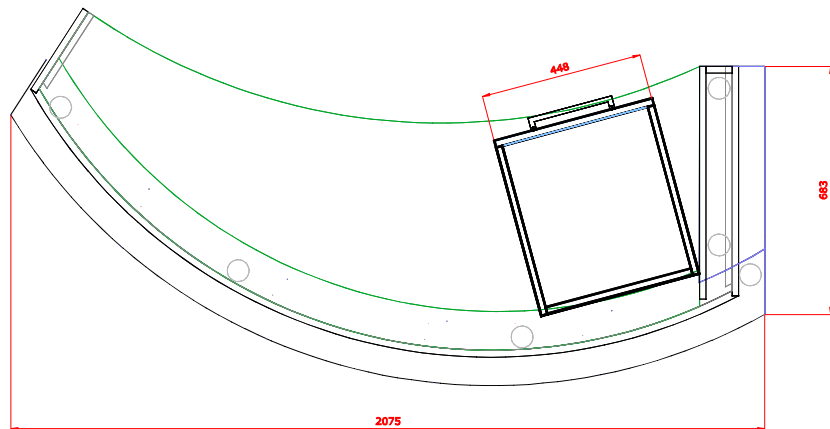

Copyright © , 2008-2013, ConTree Concept a.s.

Dentist´s Concept START

Zubařský koncept START

reception // white glossy laminate
// LED technology
// glass bar top

recepce z lesklého bílého laminátu
// LED osvětlení
// skleněná barová deska

treatment rooms// cabinets in laminate and postforming
// mirror cabinet // plastic instrument inlays

ordinace // skřínky v postformingovém provedení a laminátu
// zrcadlová skříňka // plastové výplně na nástroje