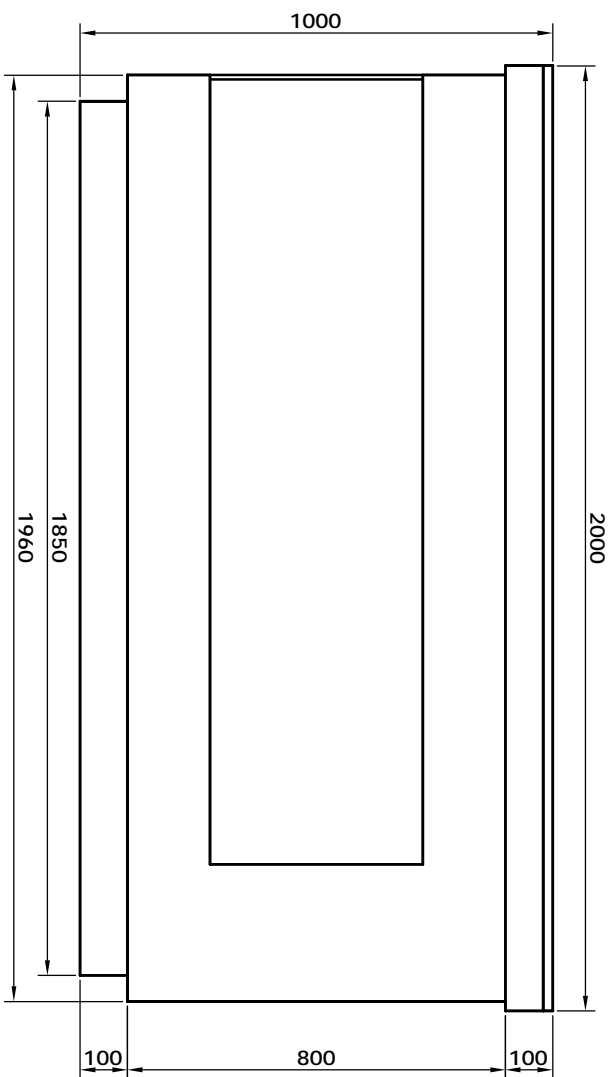

**COPYRIGHT©, ConTree Concept Inc., 2010
DO NOT COPY THIS DESIGN**

		Kreslil	Datum	Měřitko
		Jméno souboru		
	Material	Číslo výkresu	Verze	List

**COPYRIGHT©Contree Concept Inc., 2010
DO NOT COPY THIS DESIGN**

	Kreslí	Datum	Měřítko
Material	Jméno souboru	Verze	Líst
	Číslo výkresu		