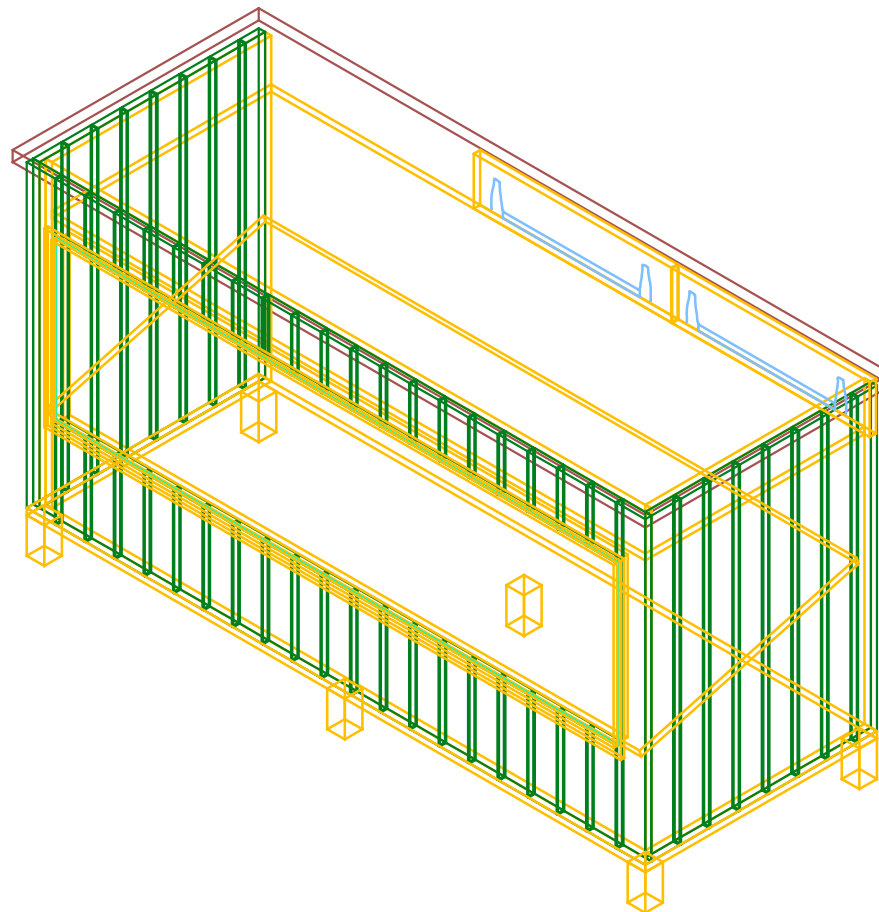

**COPYRIGHT©, ConTree Concept Inc., 2010
DO NOT COPY THIS DESIGN**

farma

Kreslil-

Datum
20.7.2011

Měřítko
1:10

Jméno souboru

Materiál

Číslo výkresu