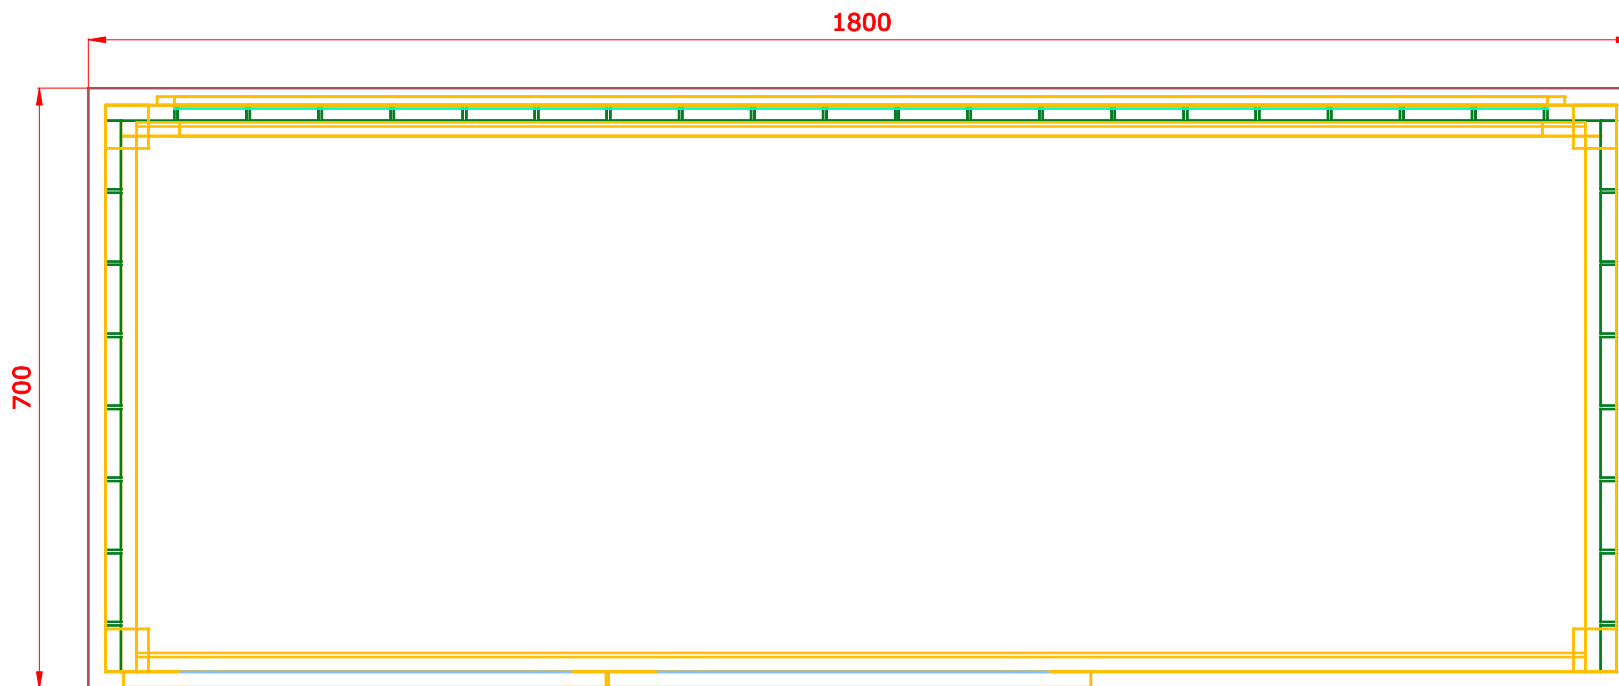

**COPYRIGHT©, ConTree Concept Inc., 2010
DO NOT COPY THIS DESIGN**

farma

Kreslil-

Datum
20.7.2011

Měřítko
1:10

Jméno souboru

Materiál

Číslo výkresu

Verze
1

List
5.8

**COPYRIGHT©, ConTree Concept Inc., 2010
DO NOT COPY THIS DESIGN**

	Kreslil	Datum	Měřítko
	Jméno souboru		
Materiál	Číslo výkresu	Verze	List

**COPYRIGHT©, ConTree Concept Inc., 2010
DO NOT COPY THIS DESIGN**

	Kreslil	Datum	Měřítko
	Jméno souboru		
Materiál	Číslo výkresu	Verze	List
----	----	----	5.2