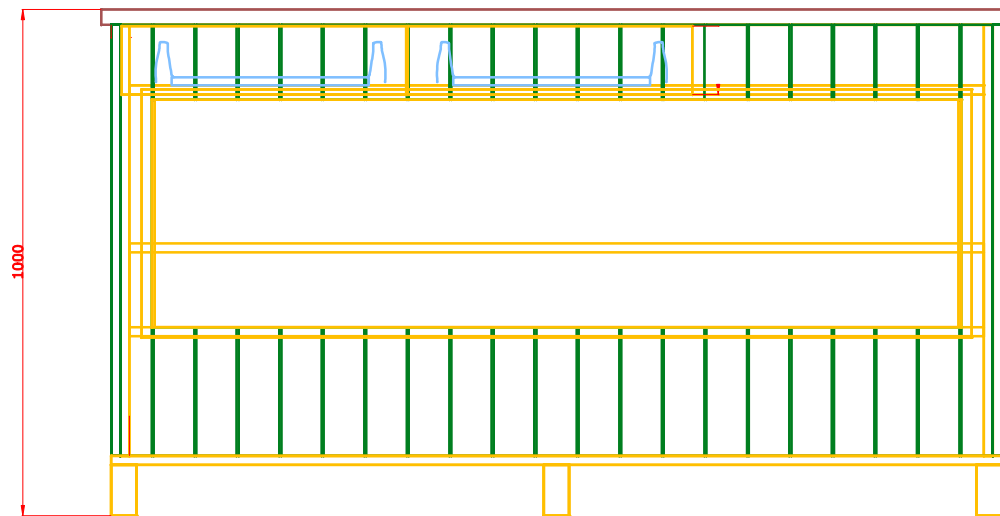

Verze
1

List
5.8

**COPYRIGHT©, ConTree Concept Inc., 2010
DO NOT COPY THIS DESIGN**

	Kreslil	Datum	Měřítko
	Jméno souboru		
Materiál	Číslo výkresu	Verze	List

**COPYRIGHT©, ConTree Concept Inc., 2010
DO NOT COPY THIS DESIGN**

	Kreslil	Datum	Měřítko
	Jméno souboru		
Materiál	Číslo výkresu	Verze	List
----	----	----	5.2