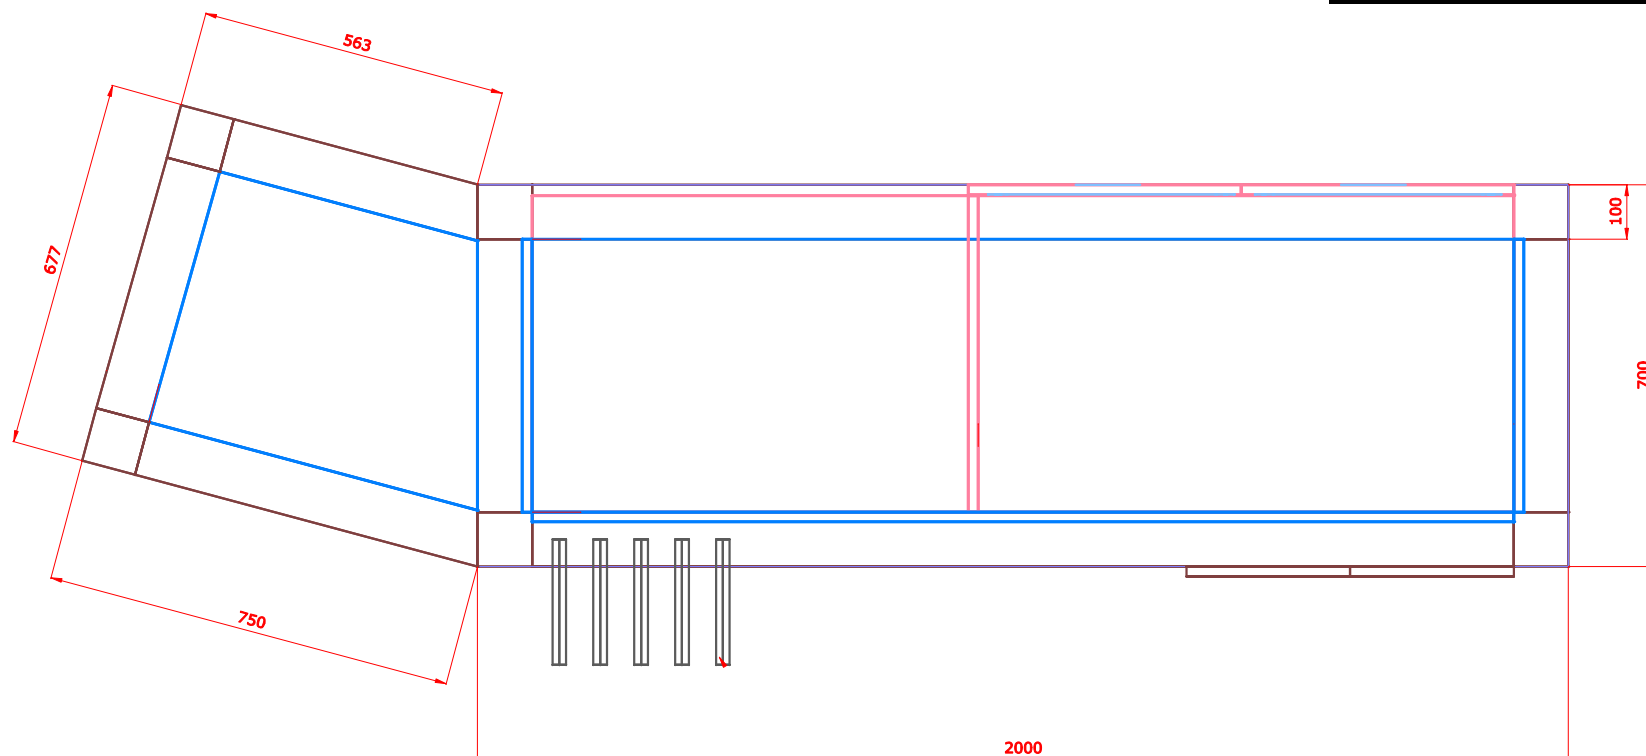

**COPYRIGHT©,ConTree Concept Inc., 2010  
DO NOT COPY THIS DESIGN**

autorství a design:  
ConTree Concept a.s.  
2012 (c) Copyright platí pro veškeré  
výrobky ve výkresech

CONTREE CONCEPT a.s.

**pokladní pult**

Materiál-  
----

Kreslil

Datum  
----

Měřítko  
----

Jméno souboru  
---

Číslo výkresu

Verze  
----

List  
5.1