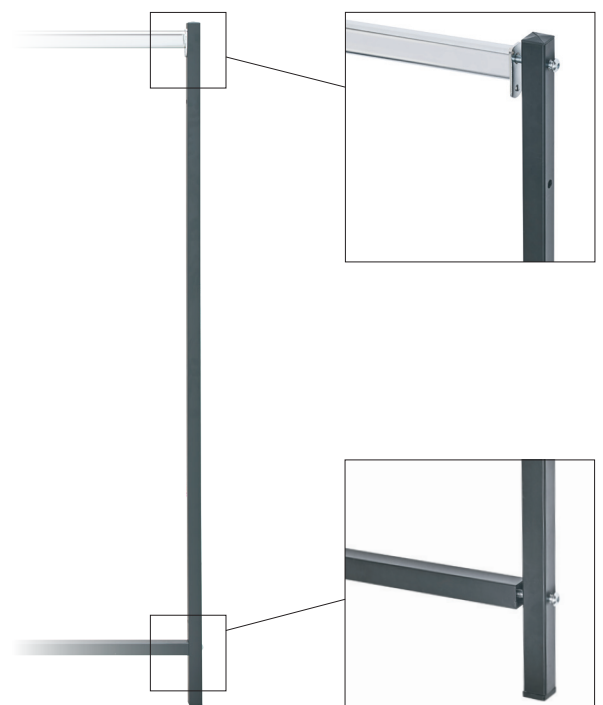

FO 115

Raccordo Superiore a 4 vie
Upper 4-Way connection

FO 120

Attacco per busto
Torso connection

Model 3040

Elementi completamente smontabili
Totally dismantlable Elements

SOLUZIONI PRATICHE E DUREVOLI

La qualità dei materiali e gli alti standard produttivi,
i giusti presupposti per garantire affidabilità e convenienza.

Also available with wheels

Model 3100

Model 3110

Model 3120

Model 3130

Misure espositori Displays sizes

Larghezza / Width cm 120

Altezza / Height cm 115 - 190