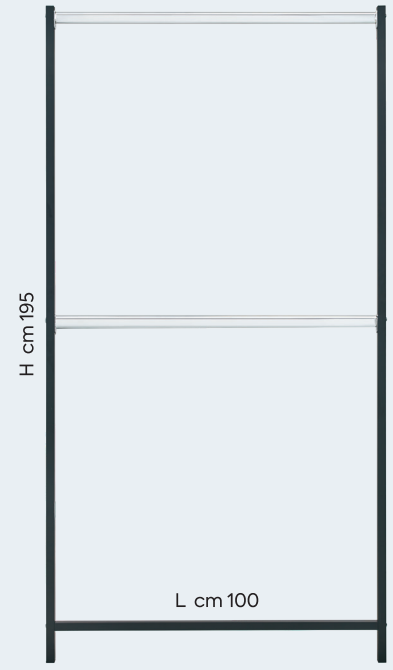

FO 015

ELEMENTI DI RACCORDO - CONNECTING ELEMENTS

Raccordo Inferiore a 3 vie
Lower 3-Way connection

Raccordo Superiore a 3 vie
Upper 3-Way connection

Raccordo Inferiore a 4 vie
Lower 4-Way connection

Raccordo Superiore a 4 vie
Upper 4-Way connection

Attacco per busto
Torso connection