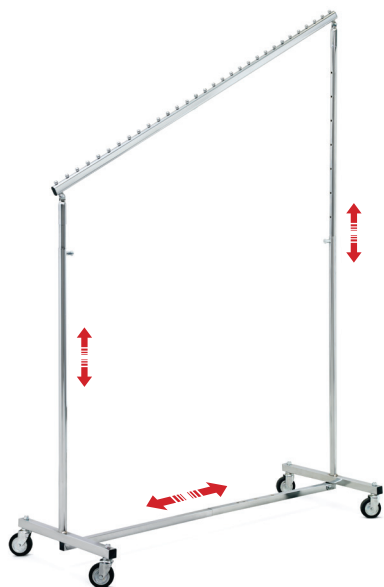

Folio

Soluzioni di arredo - *Shopfitting Solutions*

Diago

Stender per tetti spioventi
Sloping Roof Garment-Rack

Regolabile sia in altezza che in larghezza
Adjustable both in height and in width

Larghezza / Width cm 135 - 150
Altezza / Height cm 135 - 200

FO 115

Raccordo Superiore a 4 vie
Upper 4-Way connection

FO 120

Attacco per busto
Torso connection

Model 3040

Elementi completamente smontabili
Totally dismantlable Elements

SOLUZIONI PRATICHE E DUREVOLI

La qualità dei materiali e gli alti standard produttivi,
i giusti presupposti per garantire affidabilità e convenienza.

Also available with wheels

Model 3100

Model 3110

Model 3120

Model 3130

Misure espositori Displays sizes

Larghezza / Width cm 120

Altezza / Height cm 115 - 190