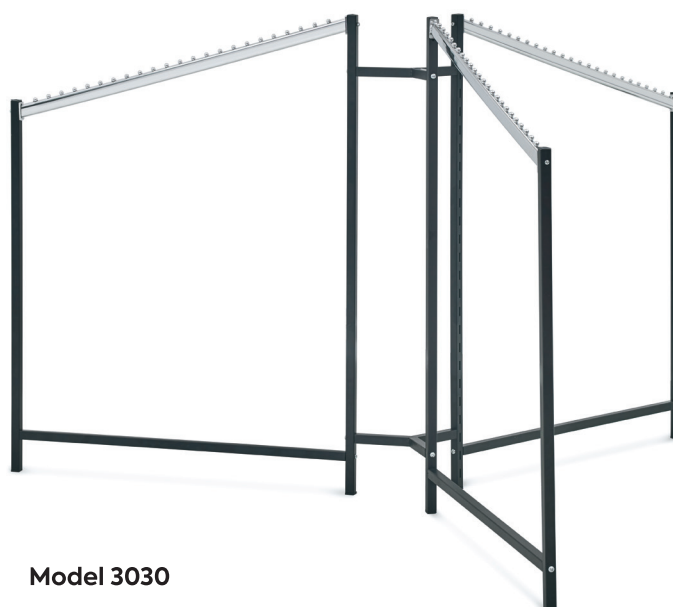

Folio

Soluzioni di arredo - *Shopfitting Solutions*

Diago

Stender per tetti spioventi
Sloping Roof Garment-Rack

Regolabile sia in altezza che in larghezza
Adjustable both in height and in width

Larghezza / Width cm 135 - 150
Altezza / Height cm 135 - 200

DESIGN MODERNO E FUNZIONALE

Sim System intercetta le esigenze del mercato e il mutare delle tendenze, traducendole in un design moderno, essenziale ed equilibrato.

MODERN AND PRACTICAL DESIGN

Sim System captures the needs of the market and changing trends, translating them into a modern, essential and balanced design.

FO 115

Raccordo Superiore a 4 vie
Upper 4-Way connection

FO 120

Attacco per busto
Torso connection

Model 3040

Elementi completamente smontabili
Totally dismantlable Elements

SOLUZIONI PRATICHE E DUREVOLI

La qualità dei materiali e gli alti standard produttivi,
i giusti presupposti per garantire affidabilità e convenienza.

Also available with wheels

Model 3100

Model 3110

Model 3120

Model 3130

Misure espositori Displays sizes

Larghezza / Width cm 120

Altezza / Height cm 115 - 190