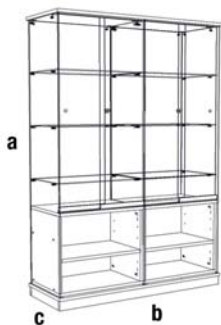

1

LA5

**896,70**

VET VE 4RIP SCO TOP LE ILL 930X450 H1855

Showcase 932x446xH1855 - 4 shelves sliding doors wood top + lights

GVVE120M-AS-SL-AG

Vitrine

	a=1795 b=1232 c=446
	166
	1
	LA2
	1073,10