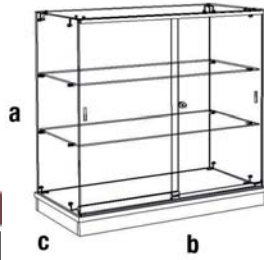

GVVE090BL-AS-SV

a=885
b=932
c=446

52

1

LA5

476,70

VET VE 2RIP SCO TOP VE 930X450 H855

Showcase 932x446xH885 - 2 shelves sliding doors glass top