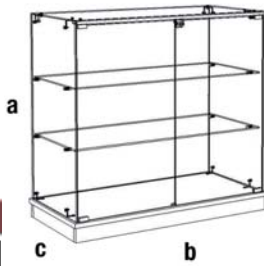

GVVE090B-AB-BV

Vitrine

a=885
b=932
c=446

52

1

LA2

373,80

GVVE090BL-AB-BV

a=885
b=932
c=446

52

1

LA5

451,50

VET VE 2RIP BATT TOP VE 930X450 H855

Showcase 932x446xH885 - 2shelves hinged doors glass top

GVVE046B-AS-SV

Vitrine

a=855
b=492
c=446

32

1

LA2

274,10