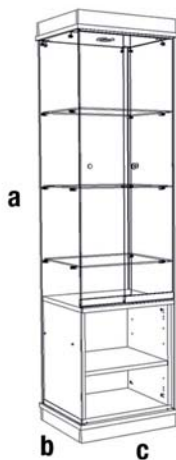

GVVE046M-AS-SLI-AG

Vitrine

	a=1855 b=492 c=446
	79
	1
	LA2
	600,60

GVVE046ML-AS-SLI-AG

	a=1855 b=492 c=446
	79
	1
	LA5
	895,70

VET VE 3RIP SCO TOP LE ILL 500X450 H1855 MOB APER

Showcase 492x446xH1855 - 3 shelves sliding doors open counter wood top + lights