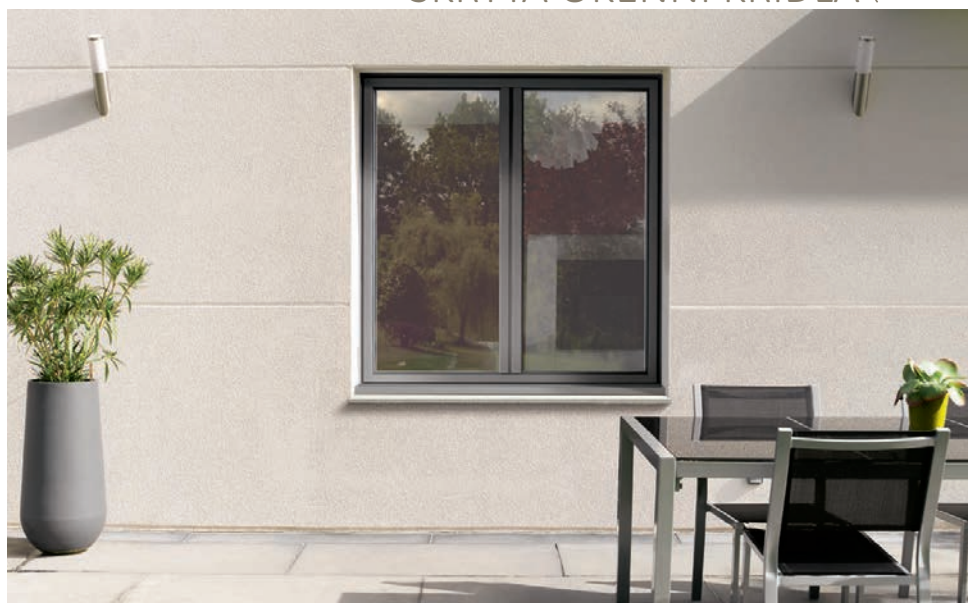

SKRYTÁ OKENNÍ KŘÍDLA (KL-FP)